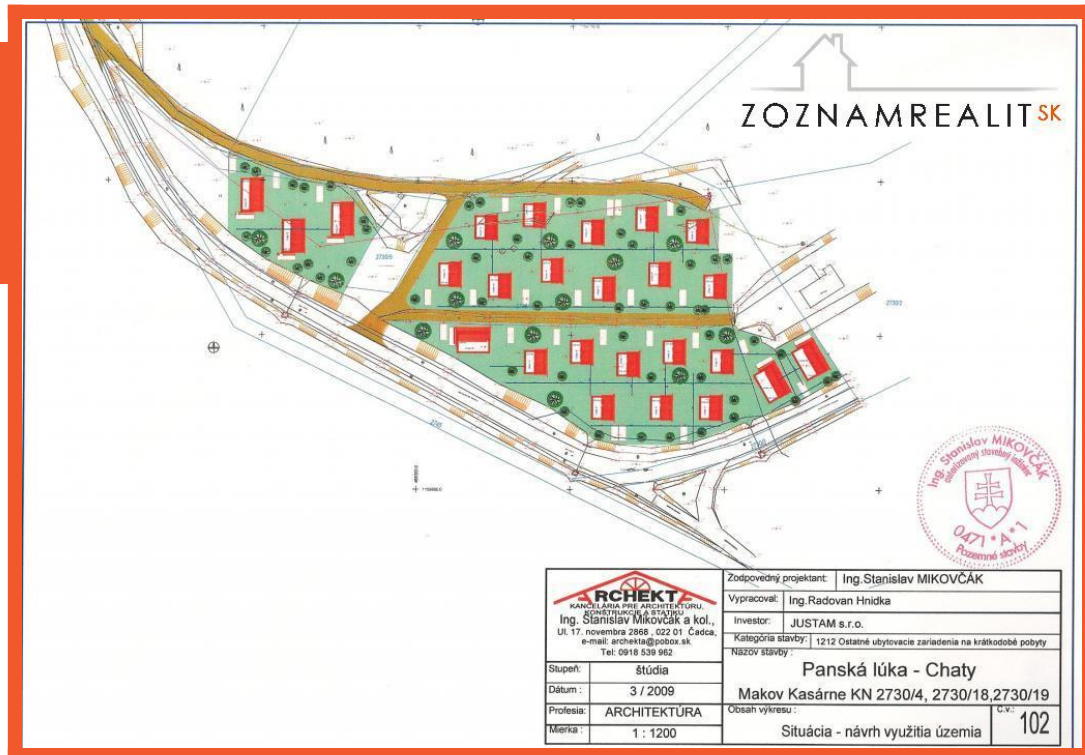

Výstavba chat je umiestnená v prostredí klimatických kúpeľov, Makov - Kasárne v nádhernom prostredí Veľkých Javorníkov. Poloha výstavby je priam predurčená k oddychu, turistike, lyžovačke a zároveň liečeniu.