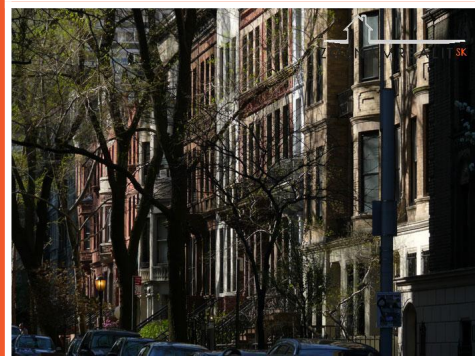

Historicka budova pri Central Parku

ZOZNAMREALIT SK

**2 400 000,-
EUR**

Rodinný dom
Manhattan

Vlastníctvo: osobné

Stav: čiastočne prerobný

Status: aktívne

Zariadenie: nezariadený

Zateplený objekt: nie

Strecha: pôvodná

CitiHabitats

MORE BROKER PER SQ FT

Citi Habitats

250 Park Avenue South 11th
floor

New York

www.citi-habitats.com

backOFFICE®
the professional solution

Rado Varchola, SVP

Senior Vice President

+1 917-250-2458

rvarchola@citi-habitats.com