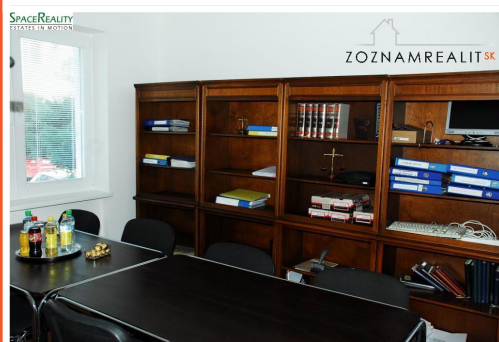

Zateplený objekt: nie

Strecha: pôvodná

Prenajme kancelárske priestory v časti RD, ktorý bol kompletne zrekonštruovaný, samostatný vchod, parkovanie dobré pred domom, 120m², soc zariadenie, terasa.

SPACE REALITY
ESTATES IN MOTION