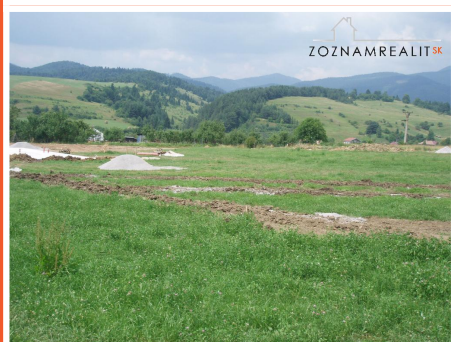

Pozemky s výmerou cca. 700 až 1800 m<sup>2</sup> sa nachádzajú na peknej, slnečnej a rovinatej lúke za záhradami rodinných domov, pri lese, nad obcou Dolná Lehota, vzdialenej 28 km. od Banskej Bystrice.

Sú dobre dostupné, južne orientované a je z nich super výhľad na Nízke Tatry s dominantou Chopka a Ďumbiera. Chalúčky na nich postavené budú najvyššie položené domy v obci.

**backOFFICE**<sup>®</sup>  
the professional solution