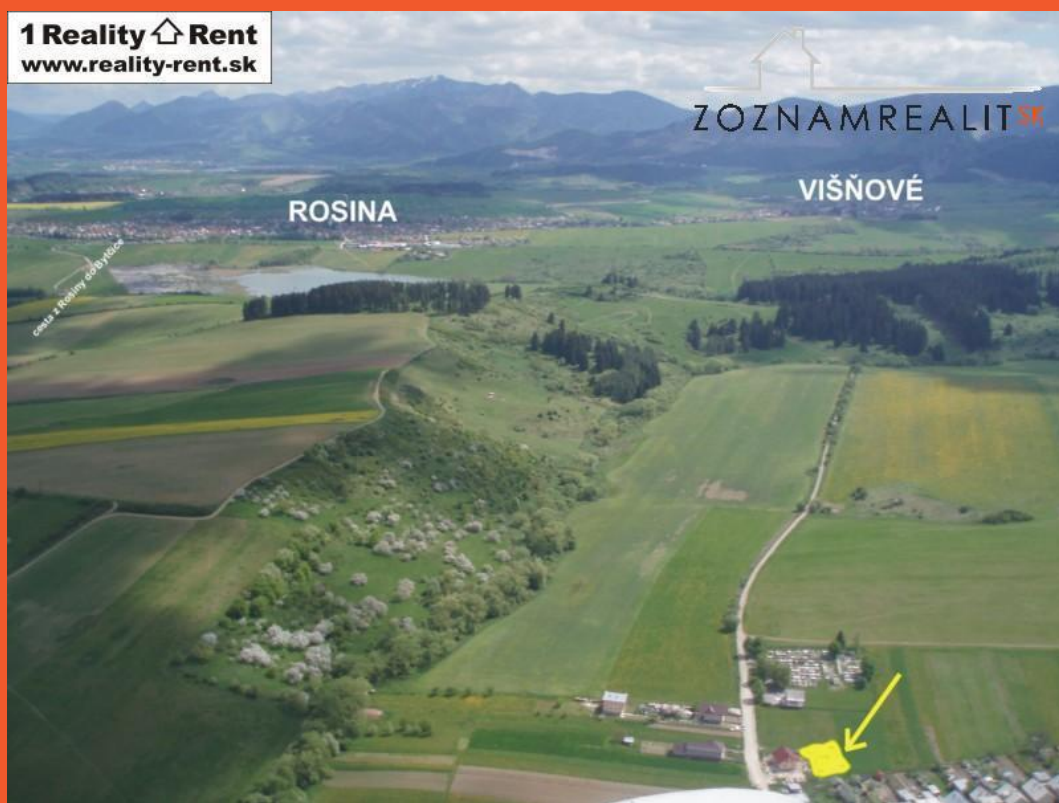

Žilina -Predáme pozemok 641m² v Liet.Lúčke na rod.dom

ZOZNAMREALIT^{SK} 49,- €/m²

Pozemky - bývanie
Lietavská Lúčka

Vlastníctvo: osobné

Status: aktívne

Inžinierske siete: blízko

Zariadenie: nezariadený

Zateplený objekt: nie

Strecha: pôvodná

1 Reality Rent
www.reality-rent.sk

1 Reality Rent
www.reality-rent.sk

1 Reality Rent
www.reality-rent.sk

Predáme pekný pozemok na výstavbu rodinného domu 6km od Žiliny, v obci Lietavská Lúčka. Pozemok sa nachádza v časti výstavby nových rodinných domov.